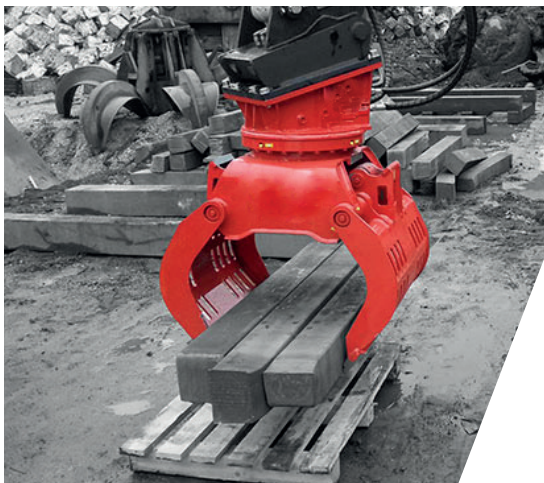

BOOMWORTELMES	CW05	CW10
DAGPRIJS	€ 30,-	€ 30,-
VANAF 1 WEEK	€ 120,-	€ 120,-
VANAF 4 WEKEN	€ 430,-	€ 430,-

SLOOPAANBOUWDELEN GRAAFMACHINES

SLOOPHAMER	60 kg	100 kg	150 kg	200 kg	250 kg	800 kg	1000 kg	1800 kg
Snelwissel	CW00	CW05	CW05	CW05	CW10	CW30	CW30	CW30
Gewicht kraan	0,5 - 1,5 ton	1 - 2,5 ton	2,5 - 4 ton	3 - 5,5 ton	6 - 10 ton	10 - 16 ton	12 - 18 ton	18 - 25 ton